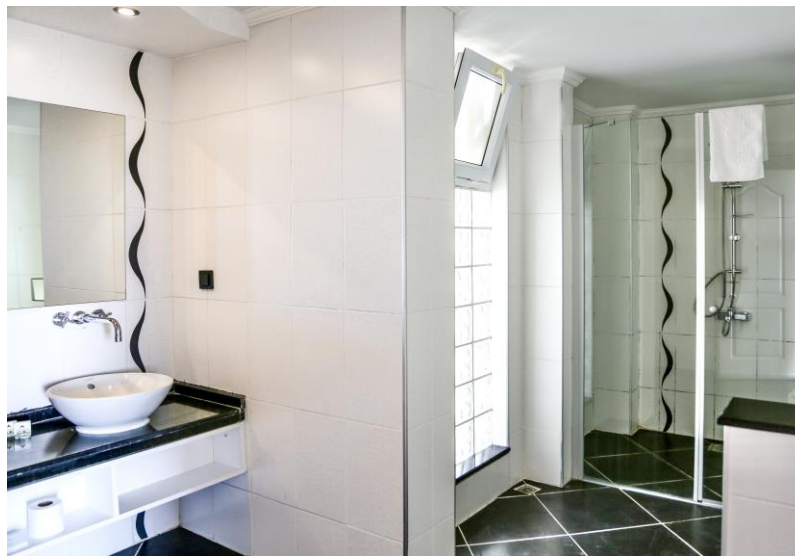

***Max. Kapasite:2+(0-6,99 Child)

SERTIL DELUXE TROPICAL SUITES

Ex.Tropical Suites By Sertil

Standard Roof Room Sea View

1 yatak odası + 1 banyo
Klima
Balkon veya teras
Direk Telefon
Yangın Alarm Sistemi
Güvenlik Kasası , LCD TV , Uydu Yayını
Duşakabin
Saç Kurutma Makinesi
Su Isıtıcısı , Çay & Kahve Seti
Buket Malzemeleri
Seramik Zemin
Internet
Minibar (2 adet su giriş günü konur)